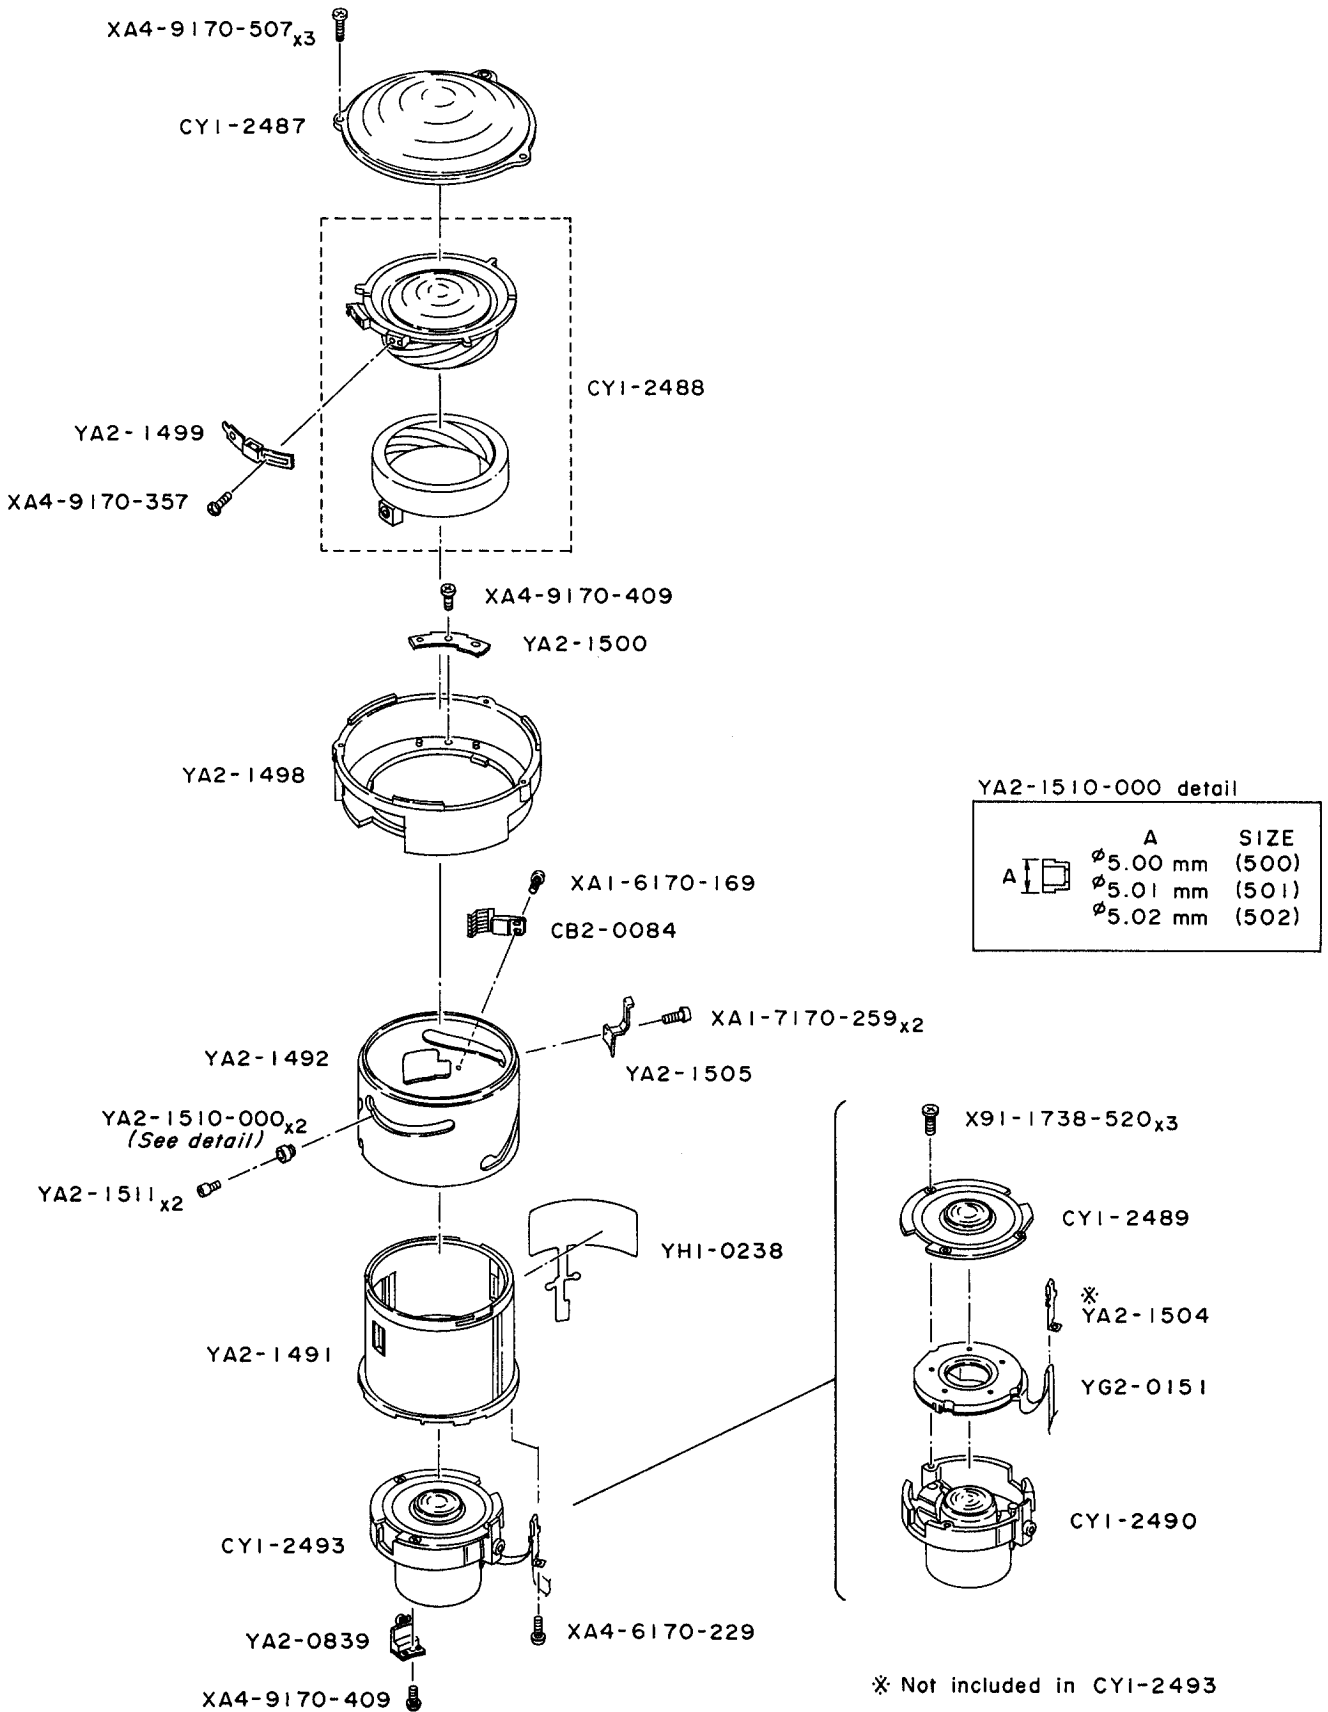

Canon

**EF 20-35mm 1:3.5-4.5 USM
REF.NO.C21-9731**

**PARTS
CATALOG**

CANON LENS EF 20-35 mm 1:3.5-4.5 USM

CY1-2178-000 detail

Service Use Only.

	A	SIZE
	0.02 mm	(002)
	0.05 mm	(005)

CY1-2180-000 detail

	A	SIZE	A	SIZE
	1.5 mm	(150)	2.1 mm	(210)
	1.6 mm	(160)	2.2 mm	(220)
	1.7 mm	(170)	2.3 mm	(230)
	1.8 mm	(180)	2.4 mm	(240)
	1.9 mm	(190)	2.5 mm	(250)
	2.0 mm	(200)	2.6 mm	(260)
			2.7 mm	(270)

CANON LENS EF 20-35 mm 1:3.5-4.5 USM