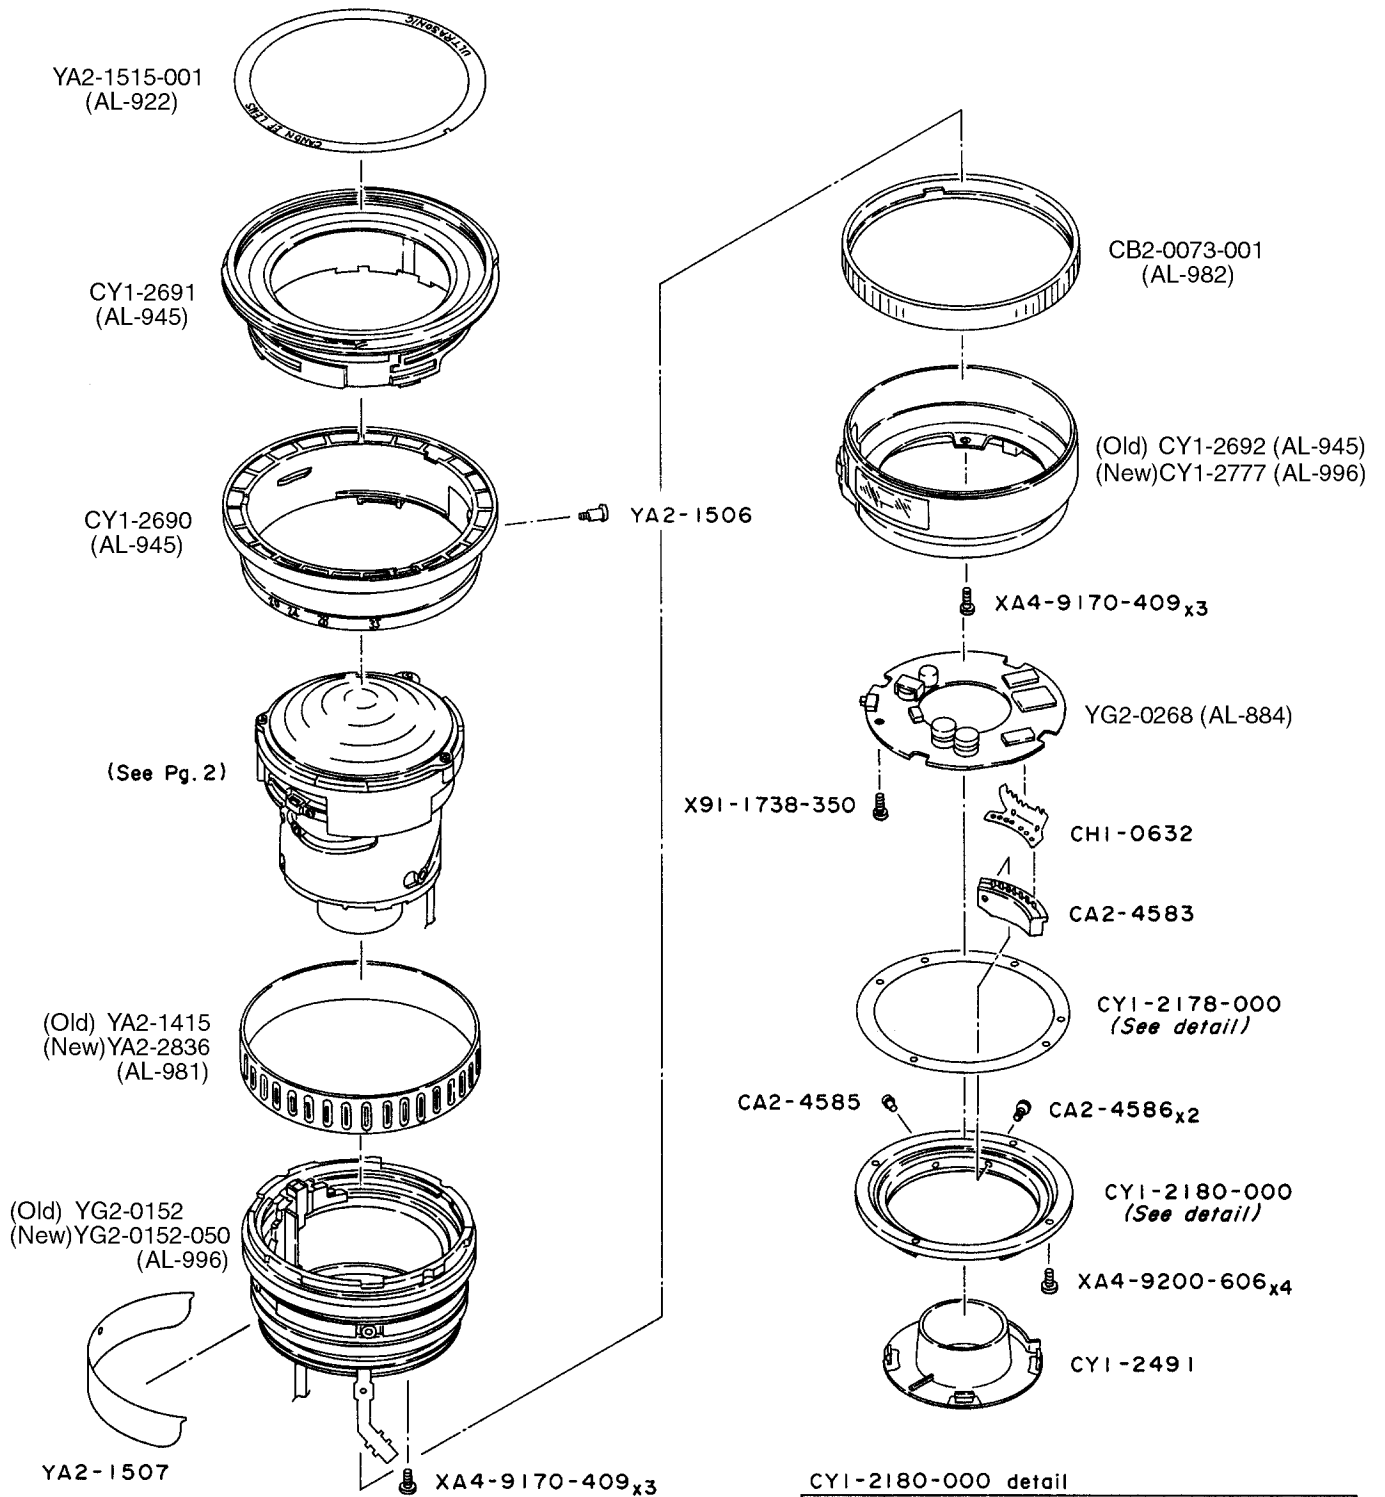

Canon

**EF 20-35mm 1:3.5-4.5 USM
REF.NO.C21-9731**

**PARTS
CATALOG**

CANON LENS EF 20-35 mm 1:3.5-4.5 USM

CY1-2178-000 detail

Service Use Only.

	A	SIZE
	0.02 mm	(002)
	0.05 mm	(005)

CY1-2180-000 detail

	A	SIZE	A	SIZE
	1.5 mm	(150)	2.1 mm	(210)
	1.6 mm	(160)	2.2 mm	(220)
	1.7 mm	(170)	2.3 mm	(230)
	1.8 mm	(180)	2.4 mm	(240)
	1.9 mm	(190)	2.5 mm	(250)
	2.0 mm	(200)	2.6 mm	(260)
			2.7 mm	(270)

CANON LENS EF 20-35 mm 1:3.5-4.5 USM