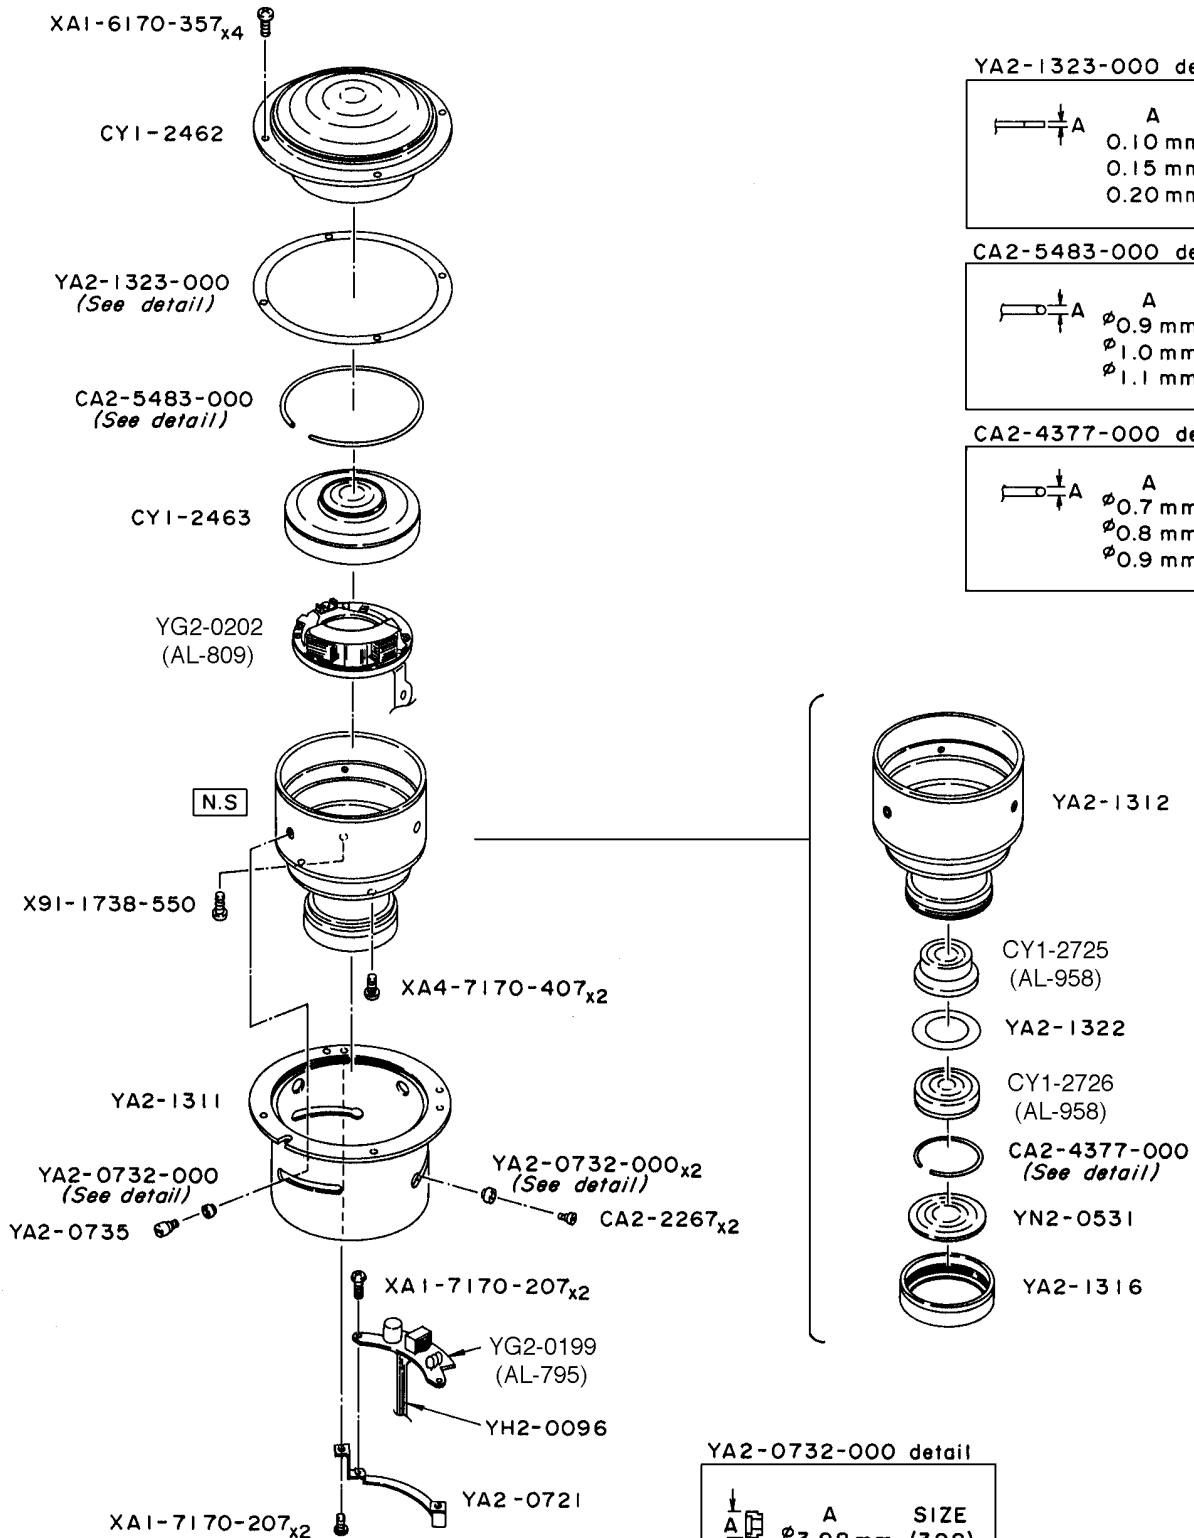

Canon

**EF 20mm 1:2.8 USM
REF.NO. C21-5341**

**PARTS
CATALOG**

CANON LENS EF 20 mm 1:2.8 USM

CY1-2178-000 detail

Service Use Only.

A	SIZE
0.02 mm	(002)
0.05 mm	(005)

CY1-2180-000 detail

A	SIZE	A	SIZE
2.0 mm	(200)	2.5 mm	(250)
2.1 mm	(210)	2.6 mm	(260)
2.2 mm	(220)	2.7 mm	(270)
2.3 mm	(230)		
2.4 mm	(240)		

CANON LENS EF 20 mm 1:2.8 USM

YA2-1323-000 detail

A	SIZE
0.10 mm (010)	
0.15 mm (015)	
0.20 mm (020)	

CA2-5483-000 detail

A	SIZE
∅0.9 mm (090)	
∅1.0 mm (100)	
∅1.1 mm (110)	

CA2-4377-000 detail

A	SIZE
∅0.7 mm (070)	
∅0.8 mm (080)	
∅0.9 mm (090)	

YA2-0732-000 detail

A	SIZE
∅3.98 mm (398)	
∅3.99 mm (399)	
∅4.00 mm (400)	