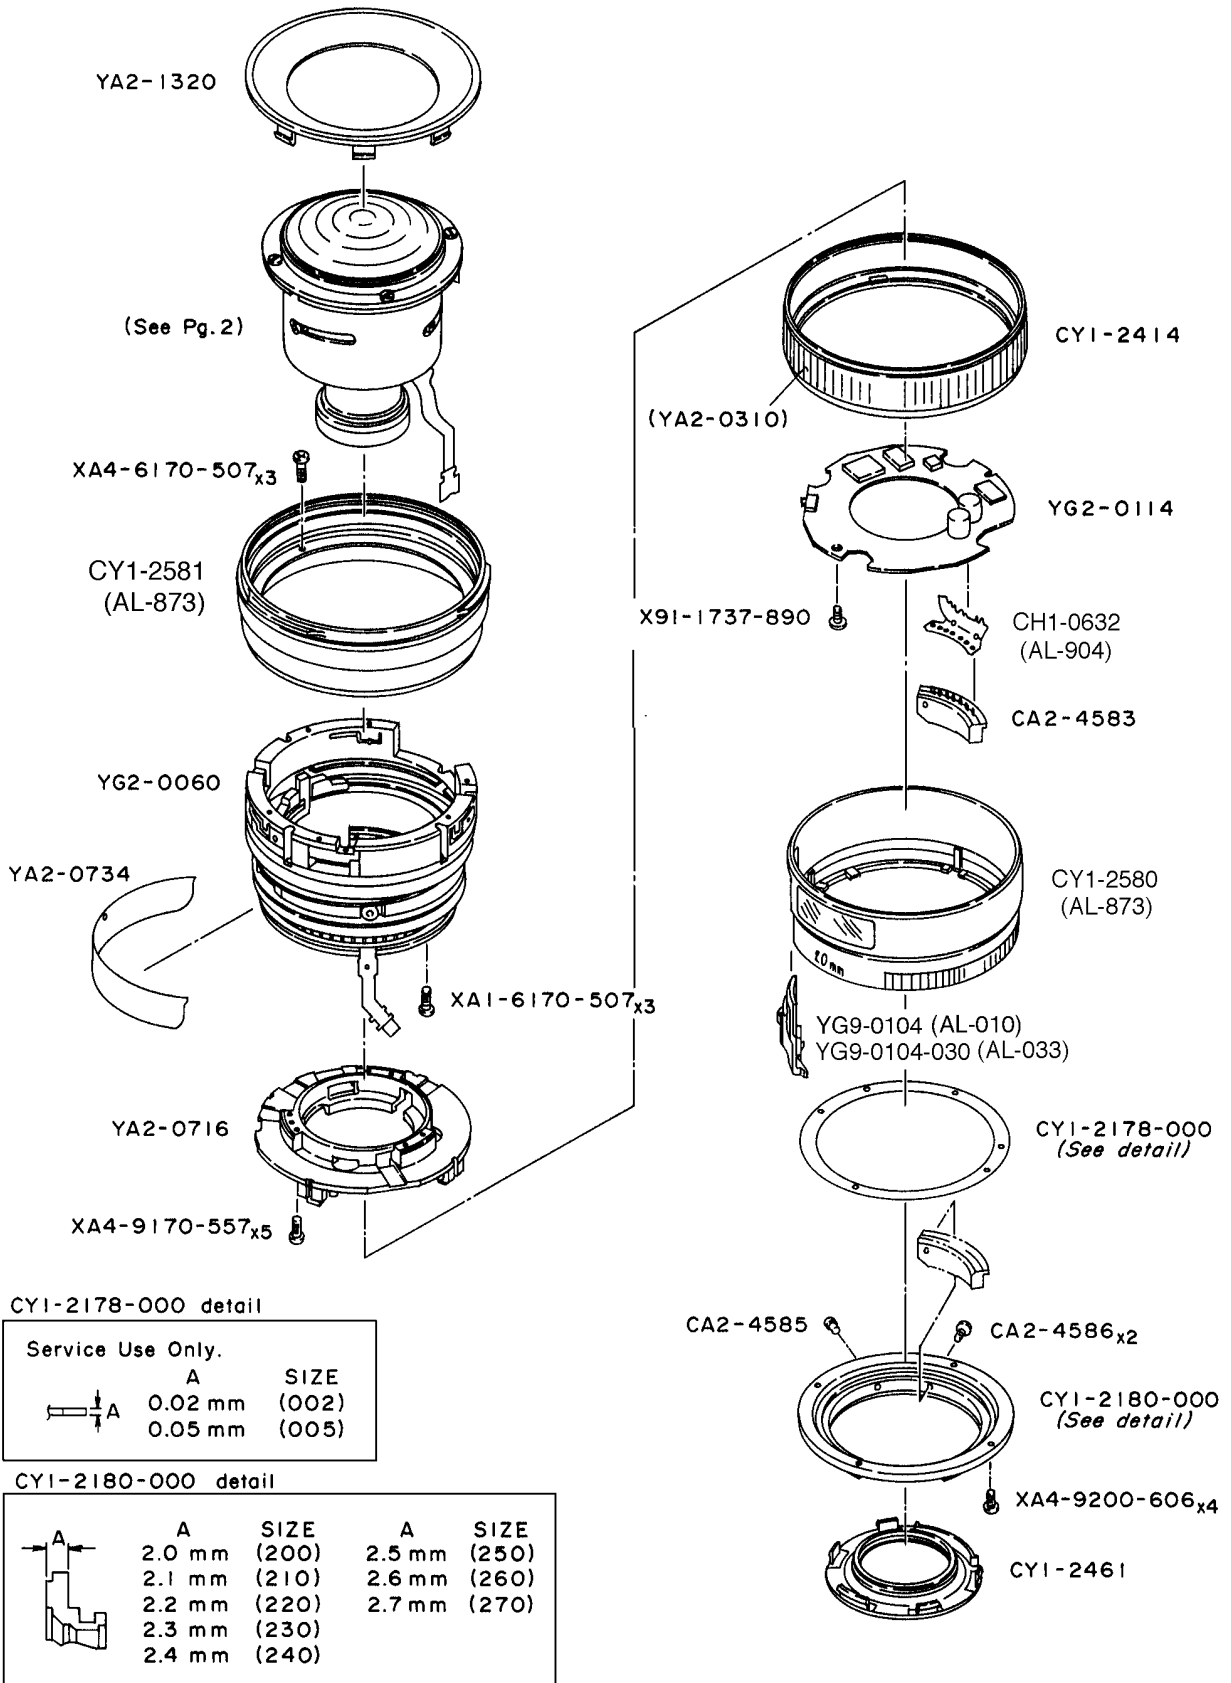

Canon

**EF 20mm 1:2.8 USM
REF.NO. C21-5341**

**PARTS
CATALOG**

CANON LENS EF 20 mm 1:2.8 USM

CY1-2178-000 detail

Service Use Only.

A	SIZE
0.02 mm	(002)
0.05 mm	(005)

CY1-2180-000 detail

A	SIZE	A	SIZE
2.0 mm	(200)	2.5 mm	(250)
2.1 mm	(210)	2.6 mm	(260)
2.2 mm	(220)	2.7 mm	(270)
2.3 mm	(230)		
2.4 mm	(240)		

CANON LENS EF 20 mm 1:2.8 USM

YA2-1323-000 detail

A	SIZE
0.10 mm (010)	
0.15 mm (015)	
0.20 mm (020)	

CA2-5483-000 detail

A	SIZE
∅0.9 mm (090)	
∅1.0 mm (100)	
∅1.1 mm (110)	

CA2-4377-000 detail

A	SIZE
∅0.7 mm (070)	
∅0.8 mm (080)	
∅0.9 mm (090)	

YA2-0732-000 detail

A	SIZE
∅3.98 mm (398)	
∅3.99 mm (399)	
∅4.00 mm (400)	